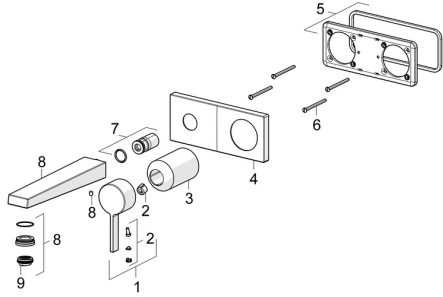

EAN: 4057304014765
static.hansa.com/57572183

Pièces de rechange

SP57572183

	Nom	Code
01	Levier Chrome	1003930V
02	Capuchon	59914573
03	Rosace Chrome	59914572
04	Rosaces, 175x75 Chrome	59913866
05	Support de plaque de couverture	59913697
06	Vis, M4x55	59913698
07	Manchon fileté, G1/2	59913865
08	Bec Chrome	59914021
09	Aérateur, M24x1 HC SSR-STD	59914015