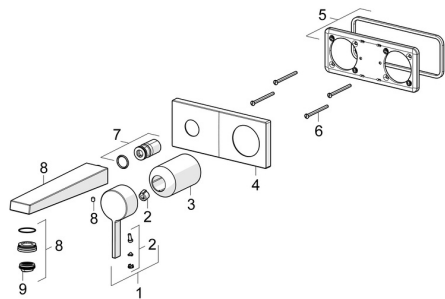

EAN: 4057304014765
static.hansa.com/57572183

Náhradní díly

SP57572183

	Název	Kód
01	Páka Chrom	1003930V
02	Záslepka	59914573
03	Růžice Chrom	59914572
04	Krycí díl, 175x75 Chrom	59913866
05	Držák krycí deska	59913697
06	Šroub, M4x55	59913698
07	Casquillo roscado, G1/2	59913865
08	Výtokové rameno Chrom	59914021
09	Aerator, M24x1 HC SSR-STD	59914015