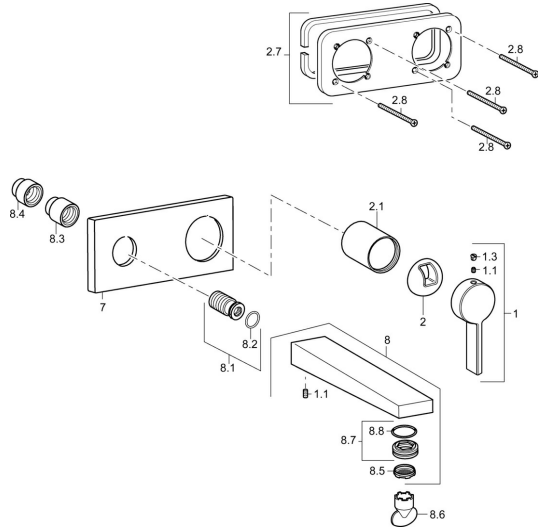

EAN: 4015474262126

static.hansa.com/57572103

Náhradné diely

SP57572103

	Názov	Kód
1	Ovládacia rukoväť Chróm	59914017
1.1	Skrutka, M5x6, SW2,5	59912617
1.3	Vymedzovacia vložka Chróm	59913762
2	Krytka Chróm	59914016
2.1	Ružice Chróm	59913375
2.7	Cover plate holder	59913697
2.8	Skrutka, M4x55	59913698
7	Kryt príruby Chróm	59914022
8	Výtokové rameno Chróm	59914021
8.1	Závitové puzdro, G1/2	59913865
8.3	Predĺženie upevňovacej skrutky, G1/2, SW12, 20 mm	59913864
8.4	Predĺženie upevňovacej skrutky, G1/2, SW12, 15 mm	59913863
8.5	Aerator, M24x1 HC SSR-STD	59914015
8.6	Kľúč k aerátoru, SLIM AIR	59914013
8.7	Fitting ring for aerator	59914007