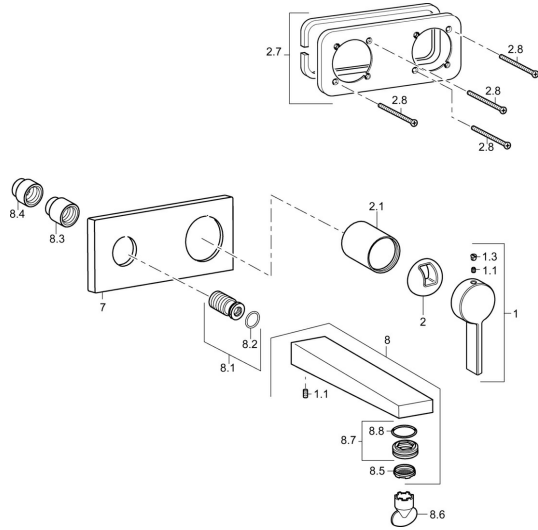

EAN: 4015474262126
static.hansa.com/57572103

Reserveonderdelen

SP57572103

	Naam	Code
1	Hendel Chroom	59914017
1.1	Schroef, M5x6, SW2,5	59912617
1.3	Binnendeel temperatuurhendel Chroom	59913762
2	Kap Chroom	59914016
2.1	Rosassen Chroom	59913375
2.7	Cover plate holder	59913697
2.8	Schroef, M4x55	59913698
7	Afdekplaat Chroom	59914022
8	Uitloop Chroom	59914021
8.1	Schroefmof, G1/2	59913865
8.3	Verlenschroeven, G1/2, SW12, 20 mm	59913864
8.4	Verlenschroeven, G1/2, SW12, 15 mm	59913863
8.5	Mousseur, M24x1 HC SSR-STD	59914015
8.6	Schuimstralersleutel, SLIM AIR	59914013
8.7	Pasring voor schuimstraler	59914007