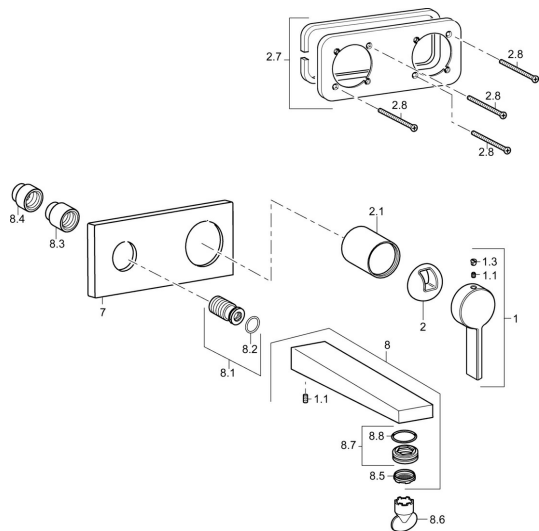

EAN: 4015474262126
static.hansa.com/57572103

Pièces de rechange

SP57572103

	Nom	Code
1	Levier Chrome	59914017
1.1	Vis, M5x6, SW2,5	59912617
1.3	Butée de réglage Chrome	59913762
2	Chape Chrome	59914016
2.1	Rosace Chrome	59913375
2.7	Support de plaque de couverture	59913697
2.8	Vis, M4x55	59913698
7	Rosaces Chrome	59914022
8	Bec Chrome	59914021
8.1	Manchon fileté, G1/2	59913865
8.3	Kit de vis d'extension, G1/2, SW12, 20 mm	59913864
8.4	Kit de vis d'extension, G1/2, SW12, 15 mm	59913863
8.5	Aérateur, M24x1 HC SSR-STD	59914015
8.6	Clé pour aérateur, SLIM AIR	59914013
8.7	Fitting ring for aerator	59914007