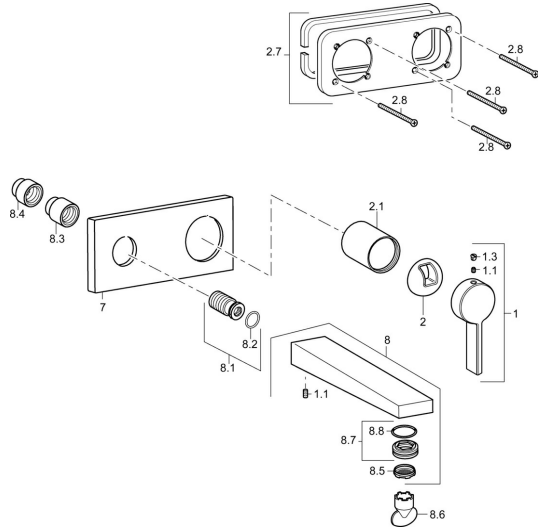

## Ersatzteile

### SP57572103

	Name	Art.-Nr.
1	Hebel Chrom	59914017
1.1	Schraube, M5x6, SW2.5	59912617
1.3	Blindstopfen Chrom	59913762
2	Abdeckkappe Chrom	59914016
2.1	Abdeckhülse Chrom	59913375
2.7	Deckplatte Halter	59913697
2.8	Schraube, M4x55	59913698
7	Rosette Chrom	59914022
8	Auslauf Chrom	59914021
8.1	Gewindehülse, G1/2	59913865
8.3	Verlängerungsschraubensatz, G1/2, SW12, 20 mm	59913864
8.4	Verlängerungsschraubensatz, G1/2, SW12, 15 mm	59913863
8.5	Luftsprudler, M24x1 HC SSR-STD	59914015
8.6	Schlüssel für Luftsprudler, SLIM AIR	59914013
8.7	Montagering für Luftsprudler	59914007