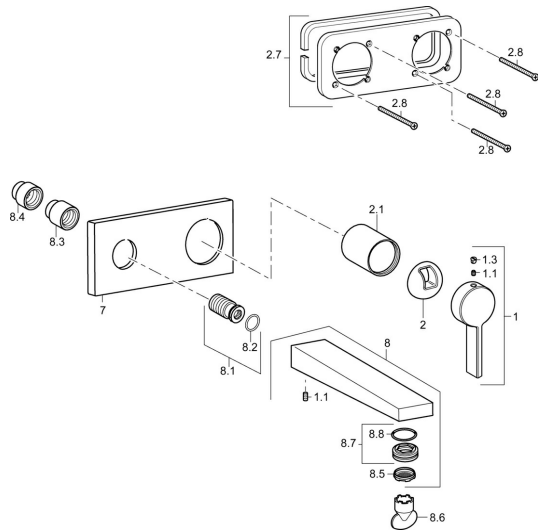

EAN: 4015474262126
static.hansa.com/57572103

Náhradní díly

SP57572103

	Název	Kód
1	Páka Chrom	59914017
1.1	Šroub, M5x6, SW2.5	59912617
1.3	Vymezovací vložka Chrom	59913762
2	Krytka Chrom	59914016
2.1	Růžice Chrom	59913375
2.7	Držák krycí deska	59913697
2.8	Šroub, M4x55	59913698
7	Kryt příruby Chrom	59914022
8	Výtokové rameno Chrom	59914021
8.1	Casquillo roscado, G1/2	59913865
8.3	Prodloužení, G1/2, SW12, 20 mm	59913864
8.4	Prodloužení, G1/2, SW12, 15 mm	59913863
8.5	Aerator, M24x1 HC SSR-STD	59914015
8.6	Klíč k aerátoru, SLIM AIR	59914013
8.7	Fitting ring for aerator	59914007