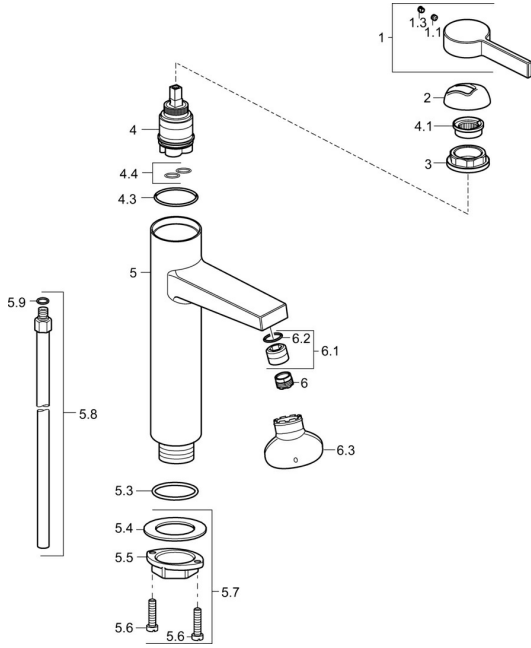

EAN: 4015474263512
static.hansa.com/57562103

Parti di ricambio

SP57562103

	Nome	Codice
1	Leva Cromo	59914017
1.1	Screw, M5x6, SW2.5	59912617
1.3	Spinotto Cromo	59913762
2	Cappuccio Cromo	59914016
3	Screw, M4x1, SW3/4	59913365
4	Cartuccia, 3.5 Eco	59912324
4	Cartuccia, 3.5 Classic	59913075
4.1	Temperature adjustment limiter	59912325
4.3	O-ring, d 28.24x2.62 Fuori produzione	59912590
4.4	O-ring, d 10.10x1.60 Fuori produzione	59905072
5.3	O-ring, d 36.09x d 3.53	59913396
5.7	Set di fissaggio	59913371
5.8	Pipe, M10x1640 Fuori produzione	59913372
5.9	O-ring, d 7.65x1.78	59902337
6	Aeratore, M18.5x1, TJ	59913366
6.1	Fitting ring for aerator Cromo	59913654
6.3	Chiave per aeratore, M18.5	59913367
N.I.	Chiave, SW30/34	59912108