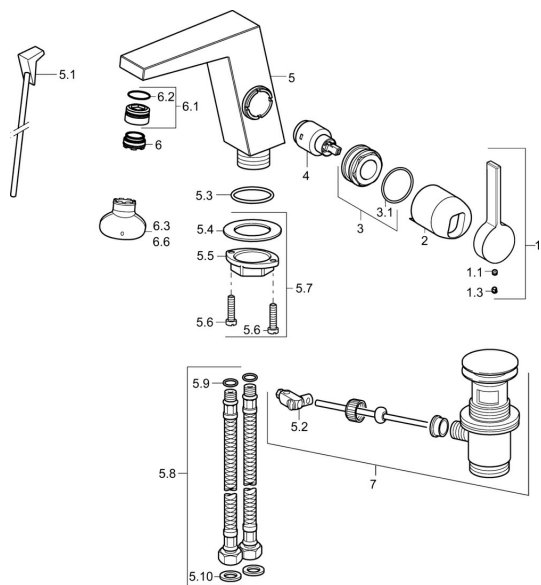

EAN: 4015474262058
static.hansa.com/57552203

Náhradné diely

SP57552203

	Názov	Kód
1	Ovládacia rukoväť Chróm	59914010
1.1	Skrutka, M5x6, SW2,5	59912617
1.3	Vymedzovacia vložka Chróm	59913762
2	Krytka Chróm Ukončené	59914011
3	Matice, M32x1, SW30 Ukončené	59914012
4	Kartuš, 2,5	59913914
5.1	Ovládacie ťažko Chróm Ukončené	59914014
5.2	Spojovací diel ťažla	59904624
5.3	O-kružok, 35x2,5	59905020
5.7	Upevňovací set	59913371
5.8	Pripájacie hadičky, M8x1, G3/8, L=480 Ukončené	59914008
5.9	O-kružok, 6x1,4	59913266
5.10	Tesnenie, 9,5x14,4x2	59912551
6	Aerator, M24x1 HC SSR-STD	59914015
6.1	Fitting ring for aerator	59914007
6.3	Kľúč k aerátoru, SLIM AIR	59914013
7	Vypúšťací ventil umývadla Chróm	59911441