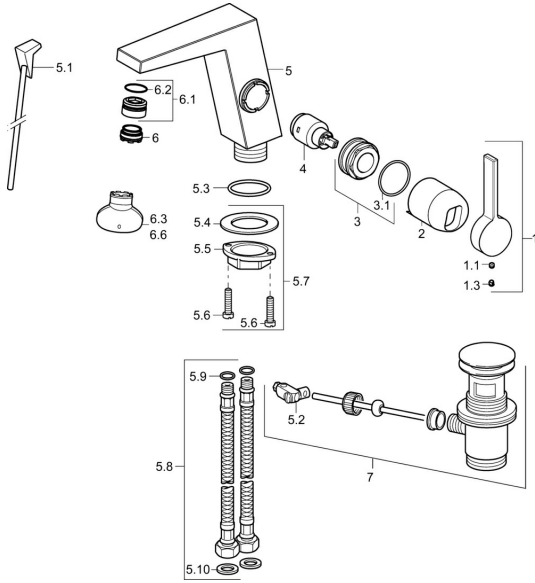

EAN: 4015474262058
static.hansa.com/57552203

Reserveonderdelen

SP57552203

| | Naam | Code |
|------|---|----------|
| 1 | Hendel Chroom | 59914010 |
| 1.1 | Schroef, M5x6, SW2,5 | 59912617 |
| 1.3 | Binnendeel temperatuurhendel Chroom | 59913762 |
| 2 | Kap Chroom Stopgezet | 59914011 |
| 3 | Moer, M32x1, SW30 Stopgezet | 59914012 |
| 4 | Binnenwerk, 2,5 | 59913914 |
| 5.1 | Trekstang Chroom Stopgezet | 59914014 |
| 5.2 | Gewrichtstuk | 59904624 |
| 5.3 | O-ring, 35x2,5 | 59905020 |
| 5.7 | Bevestigingsset | 59913371 |
| 5.8 | Slangen, M8x1, G3/8, L=480 Stopgezet | 59914008 |
| 5.9 | O-ring, 6x1,4 | 59913266 |
| 5.10 | Dichting, 9,5x14,4x2 | 59912551 |
| 6 | Mousseur, M24x1 HC SSR-STD | 59914015 |
| 6.1 | Pasring voor schuimstraler | 59914007 |
| 6.3 | Schuimstralersleutel, SLIM AIR | 59914013 |
| 7 | Wastegarnituur Chroom | 59911441 |