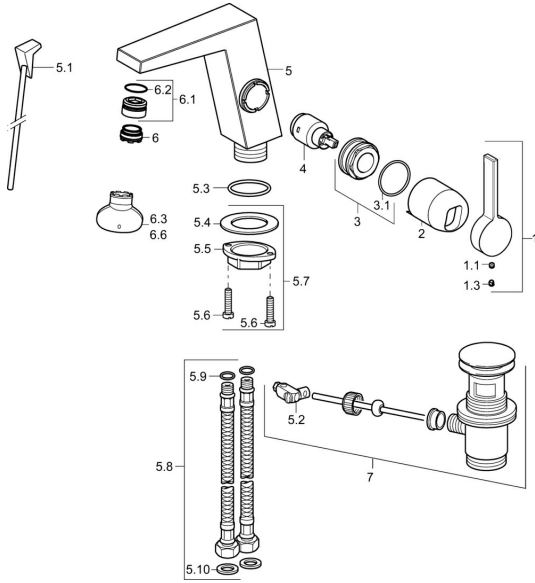

EAN: 4015474262058
static.hansa.com/57552203

Ersatzteile

SP57552203

	Name	Art.-Nr.
1	Hebel Chrom	59914010
1.1	Schraube, M5x6, SW2.5	59912617
1.3	Blindstopfen Chrom	59913762
2	Abdeckkappe Chrom Ausgelaufen	59914011
3	Mutter, M32x1, SW30 Ausgelaufen	59914012
4	Kartusche, 2.5	59913914
5.1	Zugstange mit Knopf Chrom Ausgelaufen	59914014
5.2	Gelenkstück	59904624
5.3	O-Ring, 35x2.5	59905020
5.7	Befestigungssatz	59913371
5.8	Schlauch, M8x1, G3/8, L=480 Ausgelaufen	59914008
5.9	O-Ring, 6x1.4	59913266
5.10	Dichtung, 9.5x14.4x2	59912551
6	Luftsprudler, M24x1 HC SSR-STD	59914015
6.1	Montagering für Luftsprudler	59914007
6.3	Schlüssel für Luftsprudler, SLIM AIR	59914013
7	Ablaufgarnitur Chrom	59911441