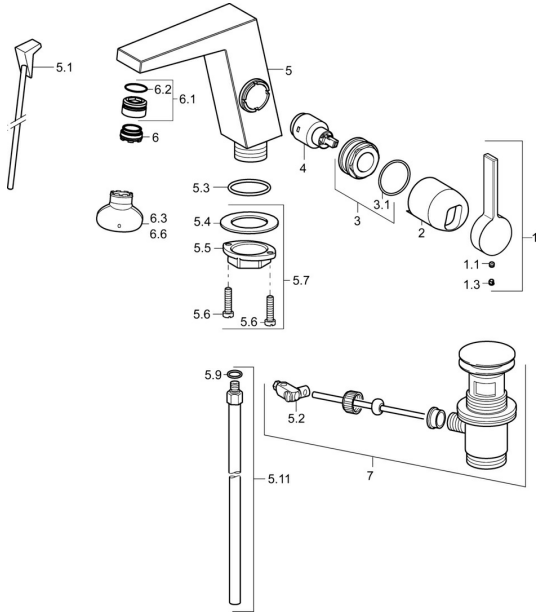

## Náhradné diely

### SP57552103

	Názov	Kód
1	Ovládacia rukoväť Chróm	59914010
1.1	Skrutka, M5x6, SW2,5	59912617
1.3	Vymedzovacia vložka Chróm	59913762
2	Krytka Chróm <b>Ukončené</b>	59914011
3	Matica, M32x1, SW30 <b>Ukončené</b>	59914012
4	Kartuš, 2,5	59913914
5.1	Ovládacie tiahlo Chróm <b>Ukončené</b>	59914014
5.2	Spojovací diel tiahla	59904624
5.3	O-kružok, 35x2,5	59905020
5.7	Upevňovací set	59913371
5.9	O-kružok, 6x1,4	59913266
5.11	Spojovacie potrubie, M8x1, d 10 mm, L=480	59914009
6	Aerator, M24x1 HC SSR-STD	59914015
6.1	Fitting ring for aerator	59914007
6.3	Kľúč k aerátoru, SLIM AIR	59914013
7	Vypúšťací ventil umývadla Chróm	59911441