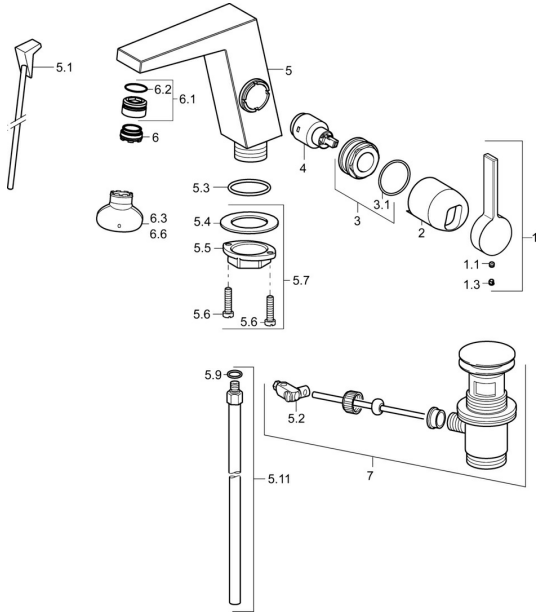

EAN: 4015474263314
static.hansa.com/57552103

Reserveonderdelen

SP57552103

	Naam	Code
1	Hendel Chroom	59914010
1.1	Schroef, M5x6, SW2.5	59912617
1.3	Binnendeel temperatuurhendel Chroom	59913762
2	Kap Chroom Stopgezet	59914011
3	Moer, M32x1, SW30 Stopgezet	59914012
4	Binnenwerk, 2.5	59913914
5.1	Trekstang Chroom Stopgezet	59914014
5.2	Gewrichtstuk	59904624
5.3	O-ring, 35x2.5	59905020
5.7	Bevestigingsset	59913371
5.9	O-ring, 6x1.4	59913266
5.11	Koppelingsbuisdeel], M8x1, d 10 mm, L=480	59914009
6	Mousseur, M24x1 HC SSR-STD	59914015
6.1	Pasring voor schuimstraler	59914007
6.3	Schuimstralersleutel, SLIM AIR	59914013
7	Wastegarnituur Chroom	59911441