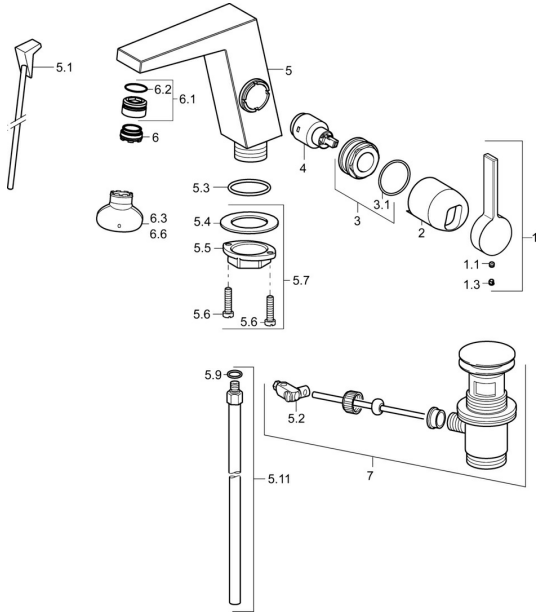

Parti di ricambio

SP57552103

	Nome	Codice
1	Leva Cromo	59914010
1.1	Screw, M5x6, SW2.5	59912617
1.3	Spinotto Cromo	59913762
2	Cappuccio Cromo Fuori produzione	59914011
3	Dado, M32x1, SW30 Fuori produzione	59914012
4	Cartuccia, 2.5	59913914
5.1	Asta saltarello Cromo Fuori produzione	59914014
5.2	Snodo	59904624
5.3	O-ring, 35x2.5	59905020
5.7	Set di fissaggio	59913371
5.9	O-ring, 6x1.4	59913266
5.11	Tubo di accoppiamento, M8x1, d 10 mm, L=480	59914009
6	Aeratore, M24x1 HC SSR-STD	59914015
6.1	Fitting ring for aerator	59914007
6.3	Chiave per aeratore, SLIM AIR	59914013
7	Scarico a saltarello Cromo	59911441