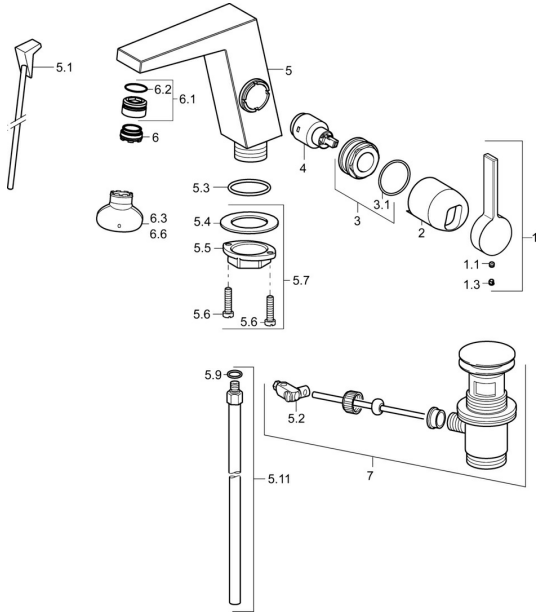

EAN: 4015474263314
static.hansa.com/57552103

Pièces de rechange

SP57552103

	Nom	Code
1	Levier Chrome	59914010
1.1	Vis, M5x6, SW2.5	59912617
1.3	Butée de réglage Chrome	59913762
2	Chape Chrome Arrêté	59914011
3	Écrou, M32x1, SW30 Arrêté	59914012
4	Cartouche, 2.5	59913914
5.1	Tirrette de vidage Chrome Arrêté	59914014
5.2	Joint	59904624
5.3	Joint, 35x2.5	59905020
5.7	Ensemble de fixation	59913371
5.9	Joint, 6x1.4	59913266
5.11	Tuyau de raccordement, M8x1, d 10 mm, L=480	59914009
6	Aérateur, M24x1 HC SSR-STD	59914015
6.1	Fitting ring for aerator	59914007
6.3	Clé pour aérateur, SLIM AIR	59914013
7	Vidage Chrome	59911441