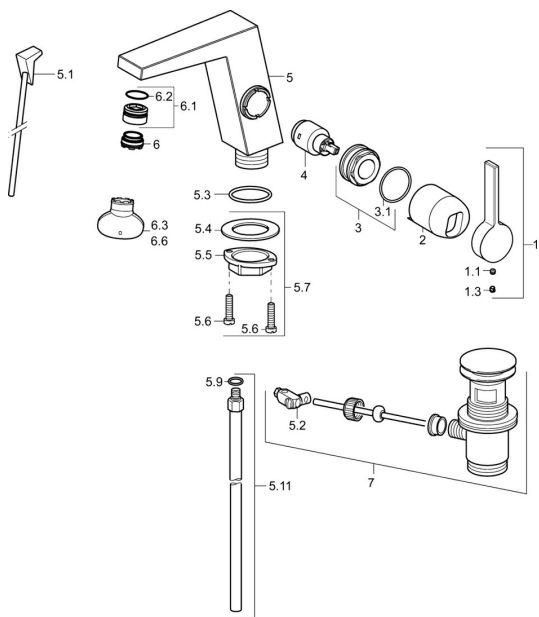

EAN: 4015474263314
static.hansa.com/57552103

Náhradní díly

SP57552103

	Název	Kód
1	Páka Chrom	59914010
1.1	Šroub, M5x6, SW2.5	59912617
1.3	Vymezovací vložka Chrom	59913762
2	Krytka Chrom Ukončeno	59914011
3	Maticí, M32x1, SW30 Ukončeno	59914012
4	Kartuše, 2,5	59913914
5.1	Ovládací táhlo vypouštěcího ventilu Chrom Ukončeno	59914014
5.2	Spojovací díl táhel	59904624
5.3	O-kroužek, 35x2.5	59905020
5.7	Upevňovací set	59913371
5.9	O-kroužek, 6x1.4	59913266
5.11	Šroubení, M8x1, d 10 mm, L=480	59914009
6	Aerator, M24x1 HC SSR-STD	59914015
6.1	Fitting ring for aerator	59914007
6.3	Klíč k aerátoru, SLIM AIR	59914013
7	Vypouštěcí ventil Chrom	59911441