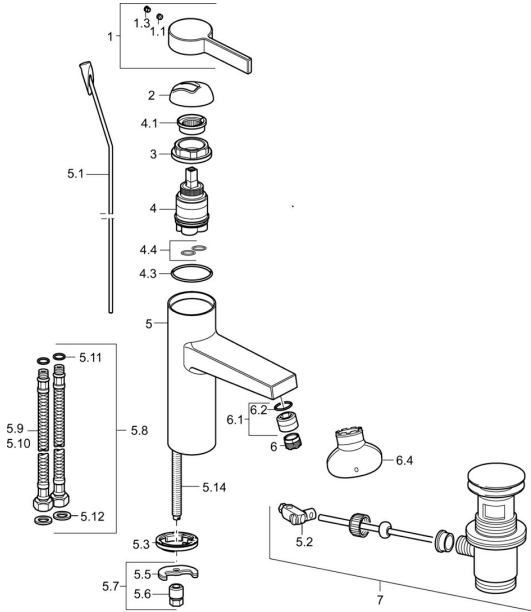

EAN: 4015474262041
static.hansa.com/57542203

Ersatzteile

SP57542203

	Name	Art.-Nr.
1	Hebel Chrom	59914017
1.1	Schraube, M5x6, SW2.5	59912617
1.3	Blindstopfen Chrom	59913762
2	Abdeckkappe Chrom	59914016
3	Schraube, M4x1, SW34	59913365
4	Kartusche, 3.5 Eco	59912324
4	Kartusche, 3.5 Classic	59913075
4.1	Temperatur-Anschlagring	59912325
4.3	O-Ring, d 28.24x2.62 Ausgelaufen	59912590
4.4	O-Ring, d 10.10x1.60 Ausgelaufen	59905072
5.1	Zugstange mit Knopf Chrom	59913652
5.2	Gelenkstück	59904624
5.3	Bodendichtung	59914591
5.5	Befestigungsplatte	59904765
5.6	Schraube, M8x1, SW13	59904766
5.7	Befestigungssatz	59910749
5.8	Anschlußschlauch, L=430, G3/8-M10x1 RH Ausgelaufen	59913213
5.9	Anschlußschlauch, L=500, G3/8-M10x1	59911767
5.11	O-Ring, d 7.65x1.78	59902337
5.12	Dichtung, 9.5x14.4x2	59912551
5.14	Befestigungsschraube, M8x1, L=140	59912474
6	Luftsprudler, M18.5x1, TJ	59913366
6.1	Montagering für Luftsprudler Chrom	59913654
6.4	Schlüssel für Luftsprudler, M18.5	59913367
7	Ablaufgarnitur Chrom	59911441
N.I.	Schlüssel, SW30/34	59912108