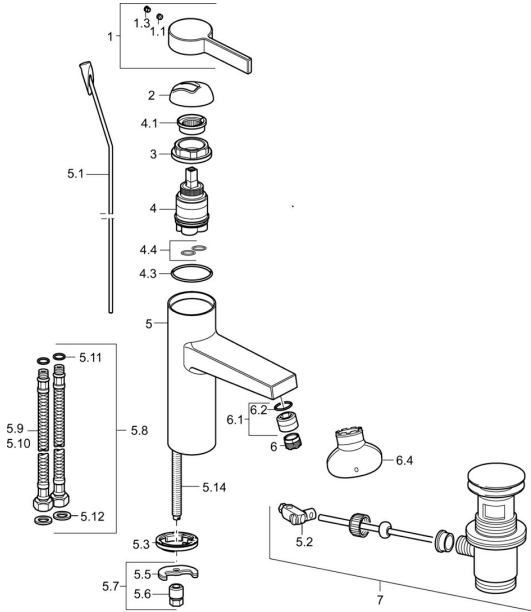

## Pièces de rechange

### SP57542203

	Nom	Code
1	Levier Chrome	59914017
1.1	Vis, M5x6, SW2.5	59912617
1.3	Butée de réglage Chrome	59913762
2	Chape Chrome	59914016
3	Vis, M4x1, SW3/4	59913365
4	Cartouche, 3.5 Eco	59912324
4	Cartouche, 3.5 Classic	59913075
4.1	Temperature adjustment limiter	59912325
4.3	Joint, d 28.24x2.62 <b>Arrête</b>	59912590
4.4	Joint, d 10.10x1.60 <b>Arrête</b>	59905072
5.1	Tirette de vidage Chrome	59913652
5.2	Joint	59904624
5.3	Bague	59914591
5.5	Fixing plate	59904765
5.6	Vis, M8x1, SW13	59904766
5.7	Ensemble de fixation	59910749
5.8	Flexible d'alimentation, L=430, G3/8-M10x1 RH <b>Arrêté</b>	59913213
5.9	Flexible d'alimentation, L=500, G3/8-M10x1	59911767
5.11	Joint, d 7.65x1.78	59902337
5.12	Joint, 9.5x14.4x2	59912551
5.14	Vis, M8x1, L=140	59912474
6	Aérateur, M18.5x1, TJ	59913366
6.1	Fitting ring for aerator Chrome	59913654
6.4	Clé pour aérateur, M18.5	59913367
7	Vidage Chrome	59911441
N.I.	Clef, SW30/34	59912108