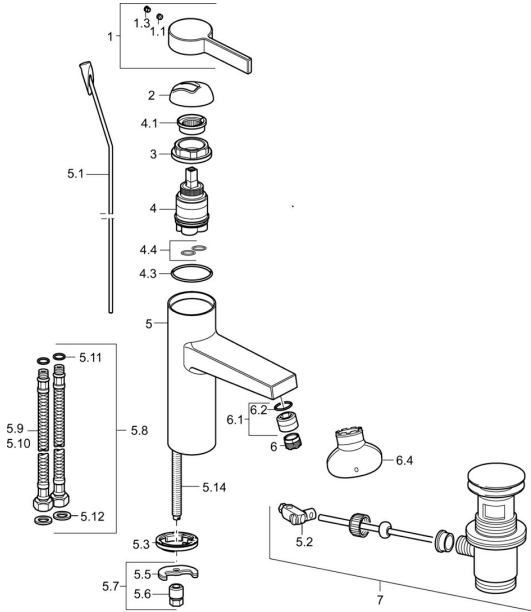

EAN: 4015474263284
static.hansa.com/57532203

Ersatzteile

SP57542203

	Name	Art.-Nr.
1	Hebel Chrom	59914017
1.1	Schraube, M5x6, SW2.5	59912617
1.3	Blindstopfen Chrom	59913762
2	Abdeckkappe Chrom	59914016
3	Schraube, M4x1, SW34	59913365
4	Kartusche, 3.5 Eco	59912324
4	Kartusche, 3.5 Classic	59913075
4.1	Temperatur-Anschlagring	59912325
4.3	O-Ring, d 28.24x2.62 Ausgelaufen	59912590
4.4	O-Ring, d 10.10x1.60 Ausgelaufen	59905072
5.1	Zugstange mit Knopf Chrom	59913652
5.2	Gelenkstück	59904624
5.3	Bodendichtung	59914591
5.5	Befestigungsplatte	59904765
5.6	Schraube, M8x1, SW13	59904766
5.7	Befestigungssatz	59910749
5.8	Anschlußschlauch, L=430, G3/8-M10x1 RH Ausgelaufen	59913213
5.9	Anschlußschlauch, L=500, G3/8-M10x1	59911767
5.11	O-Ring, d 7.65x1.78	59902337
5.12	Dichtung, 9.5x14.4x2	59912551
5.14	Befestigungsschraube, M8x1, L=140	59912474
6	Luftsprudler, M18.5x1, TJ	59913366
6.1	Montagering für Luftsprudler Chrom	59913654
6.4	Schlüssel für Luftsprudler, M18.5	59913367
7	Ablaufgarnitur Chrom	59911441
N.I.	Schlüssel, SW30/34	59912108