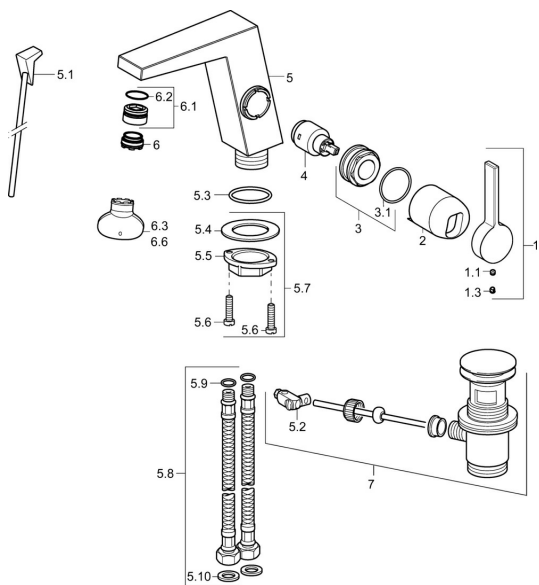

## Náhradné diely

### SP57552203

	Názov	Kód
1	Ovládacia rukoväť Chróm	59914010
1.1	Skrutka, M5x6, SW2,5	59912617
1.3	Vymedzovacia vložka Chróm	59913762
2	Krytka Chróm <b>Ukončené</b>	59914011
3	Matice, M32x1, SW30 <b>Ukončené</b>	59914012
4	Kartuš, 2,5	59913914
5.1	Ovládacie ťažlo Chróm <b>Ukončené</b>	59914014
5.2	Spojovací diel ťahla	59904624
5.3	O-kružok, 35x2,5	59905020
5.7	Upevňovací set	59913371
5.8	Pripájacie hadičky, M8x1, G3/8, L=480 <b>Ukončené</b>	59914008
5.9	O-kružok, 6x1,4	59913266
5.10	Tesnenie, 9,5x14,4x2	59912551
6	Aerator, M24x1 HC SSR-STD	59914015
6.1	Fitting ring for aerator	59914007
6.3	Kľúč k aerátoru, SLIM AIR	59914013
7	Vypúšťací ventil umývadla Chróm	59911441