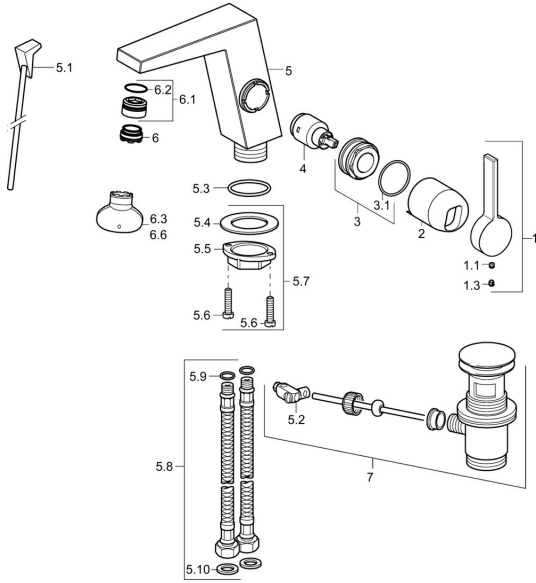

EAN: 4015474263529
static.hansa.com/5752203

Reserveonderdelen

SP57552203

	Naam	Code
1	Hendel Chroom	59914010
1.1	Schroef, M5x6, SW2,5	59912617
1.3	Binnendeel temperatuurhendel Chroom	59913762
2	Kap Chroom Stopgezet	59914011
3	Moer, M32x1, SW30 Stopgezet	59914012
4	Binnenwerk, 2,5	59913914
5.1	Trekstang Chroom Stopgezet	59914014
5.2	Gewrichtstuk	59904624
5.3	O-ring, 35x2,5	59905020
5.7	Bevestigingsset	59913371
5.8	Slangen, M8x1, G3/8, L=480 Stopgezet	59914008
5.9	O-ring, 6x1,4	59913266
5.10	Dichting, 9,5x14,4x2	59912551
6	Mousseur, M24x1 HC SSR-STD	59914015
6.1	Pasring voor schuimstraler	59914007
6.3	Schuimstralersleutel, SLIM AIR	59914013
7	Wastegarnituur Chroom	59911441