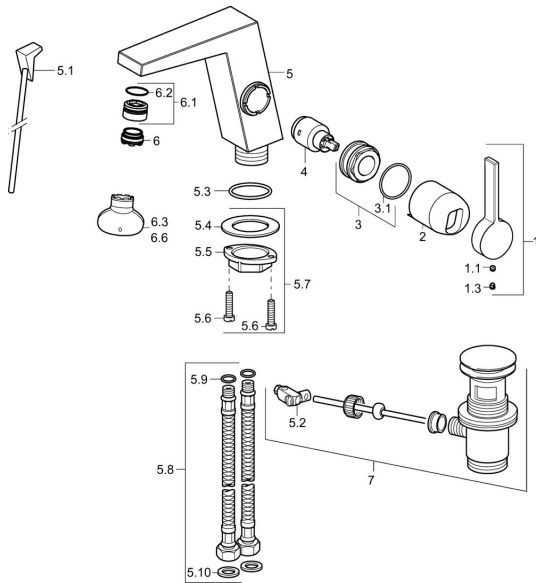

EAN: 4015474263529
static.hansa.com/57522203

Parti di ricambio

SP57552203

	Nome	Codice
1	Leva Cromo	59914010
1.1	Screw, M5x6, SW2.5	59912617
1.3	Spinotto Cromo	59913762
2	Cappuccio Cromo Fuori produzione	59914011
3	Dado, M32x1, SW30 Fuori produzione	59914012
4	Cartuccia, 2.5	59913914
5.1	Asta saltarello Cromo Fuori produzione	59914014
5.2	Snodo	59904624
5.3	O-ring, 35x2.5	59905020
5.7	Set di fissaggio	59913371
5.8	Tubo flessibile, M8x1, G3/8, L=480 Fuori produzione	59914008
5.9	O-ring, 6x1.4	59913266
5.10	Giunto, 9.5x14.4x2	59912551
6	Aeratore, M24x1 HC SSR-STD	59914015
6.1	Fitting ring for aerator	59914007
6.3	Chiave per aeratore, SLIM AIR	59914013
7	Scarico a saltarello Cromo	59911441