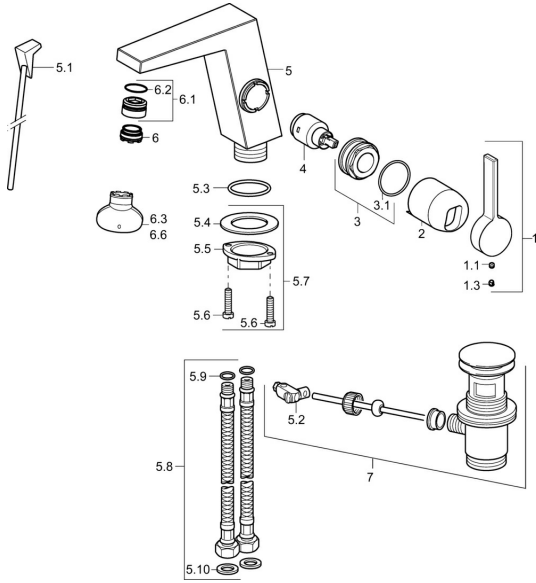

EAN: 4015474263529
static.hansa.com/57522203

Pièces de rechange

SP57552203

| | Nom | Code |
|------|---|----------|
| 1 | Levier Chrome | 59914010 |
| 1.1 | Vis, M5x6, SW2,5 | 59912617 |
| 1.3 | Butée de réglage Chrome | 59913762 |
| 2 | Chape Chrome Arrêté | 59914011 |
| 3 | Écrou, M32x1, SW30 Arrêté | 59914012 |
| 4 | Cartouche, 2,5 | 59913914 |
| 5.1 | Tirrette de vidage Chrome Arrêté | 59914014 |
| 5.2 | Joint | 59904624 |
| 5.3 | Joint, 35x2,5 | 59905020 |
| 5.7 | Ensemble de fixation | 59913371 |
| 5.8 | Tuyau, M8x1, G3/8, L=480 Arrêté | 59914008 |
| 5.9 | Joint, 6x1,4 | 59913266 |
| 5.10 | Joint, 9,5x14,4x2 | 59912551 |
| 6 | Aérateur, M24x1 HC SSR-STD | 59914015 |
| 6.1 | Fitting ring for aerator | 59914007 |
| 6.3 | Clé pour aérateur, SLIM AIR | 59914013 |
| 7 | Vidage Chrome | 59911441 |