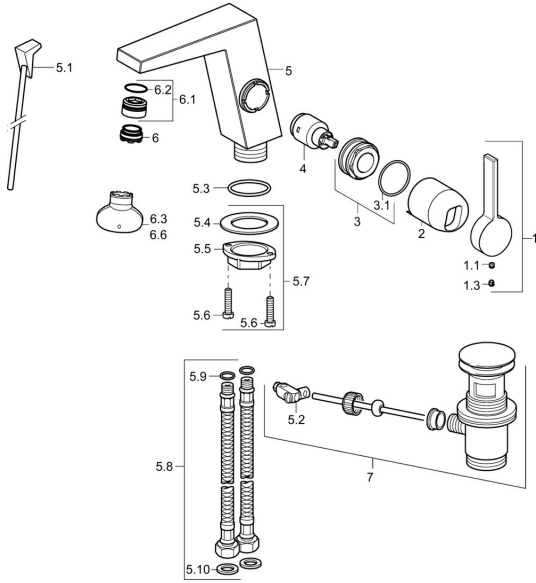

EAN: 4015474263529
static.hansa.com/57522203

Ersatzteile

SP57552203

	Name	Art.-Nr.
1	Hebel Chrom	59914010
1.1	Schraube, M5x6, SW2.5	59912617
1.3	Blindstopfen Chrom	59913762
2	Abdeckkappe Chrom Ausgelaufen	59914011
3	Mutter, M32x1, SW30 Ausgelaufen	59914012
4	Kartusche, 2.5	59913914
5.1	Zugstange mit Knopf Chrom Ausgelaufen	59914014
5.2	Gelenkstück	59904624
5.3	O-Ring, 35x2.5	59905020
5.7	Befestigungssatz	59913371
5.8	Schlauch, M8x1, G3/8, L=480 Ausgelaufen	59914008
5.9	O-Ring, 6x1.4	59913266
5.10	Dichtung, 9.5x14.4x2	59912551
6	Luftsprudler, M24x1 HC SSR-STD	59914015
6.1	Montagering für Luftsprudler	59914007
6.3	Schlüssel für Luftsprudler, SLIM AIR	59914013
7	Ablaufgarnitur Chrom	59911441