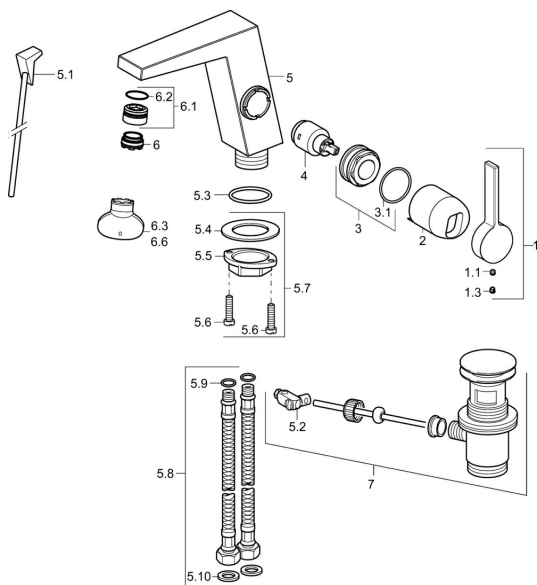

## Náhradní díly

### SP57552203

	Název	Kód
1	Páka Chrom	59914010
1.1	Šroub, M5x6, SW2.5	59912617
1.3	Vymezovací vložka Chrom	59913762
2	Krytka Chrom <b>Ukončeno</b>	59914011
3	Maticí, M32x1, SW30 <b>Ukončeno</b>	59914012
4	Kartuše, 2.5	59913914
5.1	Ovládací táhlo vypouštěcího ventilu Chrom <b>Ukončeno</b>	59914014
5.2	Spojovací díl táhel	59904624
5.3	O-kroužek, 35x2.5	59905020
5.7	Upevňovací set	59913371
5.8	Hadice, M8x1, G3/8, L=480 <b>Ukončeno</b>	59914008
5.9	O-kroužek, 6x1.4	59913266
5.10	Těsnění, 9.5x14.4x2	59912551
6	Aerator, M24x1 HC SSR-STD	59914015
6.1	Fitting ring for aerator	59914007
6.3	Klíč k aerátoru, SLIM AIR	59914013
7	Vypouštěcí ventil Chrom	59911441