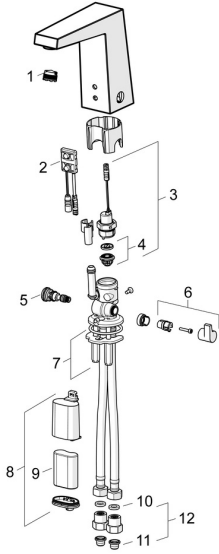

EAN: 4015474276895
static.hansa.com/57492211

Reserveonderdelen

SP57492211

	Naam	Code
01	Mousseur, M18.5x1, Tj	59913366
02	Fotocel, 6 V Stopgezet	59914093
02	Fotocel, 6/9/12 V, Bluetooth	59914567
03	Magneetventiel, 6 V	59914091
04	Membraam voor ventiel	1006500V
04	Membraamhouder Stopgezet	59914090
05	Temperatuur regeling	59914193
06	Temperatuur hendel Chroom	59914189
07	Bevestigingsplaat met bouten	59914132
08	Patateikarbik kompl., 2CR5 6 V	59914088
09	Batterij, 2CR5 6 V	59911670
10	Dichting, 8x14.3x2	59914087
11	Vuilfilters	59914085
12	Vuilfilters met terugslagklep Chroom	59914086
N.I.	Temperatuurbegrenzer	59914106