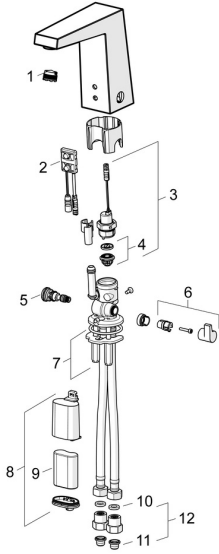

EAN: 4015474276895
static.hansa.com/57492211

Parti di ricambio

SP57492211

	Nome	Codice
01	Aeratore, M18.5x1, TJ	59913366
02	Sensore, 6 V Fuori produzione	59914093
02	Sensore, 6/9/12 V, Bluetooth	59914567
03	Valvola Magnetica, 6 V	59914091
04	Membrana per valvola magnetica	1006500V
04	Membrana con o-ring Fuori produzione	59914090
05	Regolatore di temperatura	59914193
06	Maniglia per regolazione della temperatura Cromo	59914189
07	Set di fissaggio	59914132
08	Box per batteria completo, 2CR5 6 V	59914088
09	Batteria, 2CR5 6 V	59911670
10	Giunto, 8x14.3x2	59914087
11	Filtro per impurità	59914085
12	Valvola antiriflusso e filtro Cromo	59914086
N.I.	Pezzi di bloccaggio	59914106