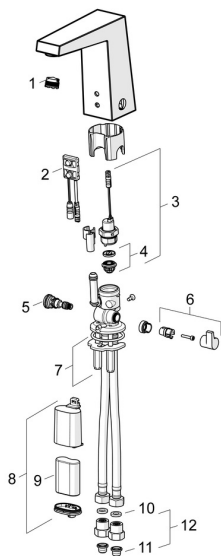

## Pièces de rechange

### SP57492211

	Nom	Code
01	Aérateur, M18.5x1, TJ	59913366
02	Sensor, 6 V <b>Arrêté</b>	59914093
02	Sensor, 6/9/12 V, Bluetooth	59914567
03	Électrovanne, 6 V	59914091
04	Membrane pour électro-vanne	1006500V
04	Membrane <b>Arrêté</b>	59914090
05	Jeu de réglage de température	59914193
06	Croisillon réglage de température Chrome	59914189
07	Sets de fixations	59914132
08	Boîtier à pile, complet, 2CR5 6 V	59914088
09	Piles, 2CR5 6 V	59911670
10	Joint, 8x14.3x2	59914087
11	Filtres	59914085
12	Clapet anti-retour + filtre Chrome	59914086
N.I.	Limiteur	59914106