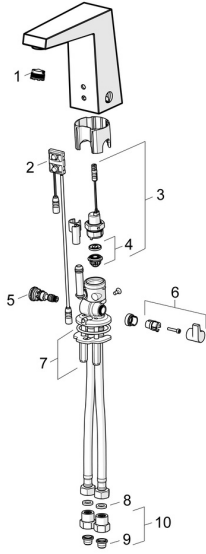

EAN: 4057304014178
static.hansa.com/57482209

Reserveonderdelen

SP57482201

	Naam	Code
01	Mousseur, M18.5x1, TJ	59913366
02	Fotocel, 12 V Stopgezet	59914098
02	Fotocel, 6/9/12 V, Bluetooth	59914567
03	Magneetventiel, 6 V	59914091
04	Membraam voor ventiel	1006500V
04	Membraamhouder Stopgezet	59914090
05	Temperatuur regeling	59914193
06	Temperatuur hendel Chrom	59914189
07	Bevestigingsplaat met bouten	59914132
08	Dichting, 8x14.3x2	59914087
09	Vuilfilters	59914085
10	Vuilfilters met terugslagklep Chrom	59914086
N.I.	Pasring voor schuimstraler Chrom	59913654
N.I.	Temperatuurbegrenzer	59914106