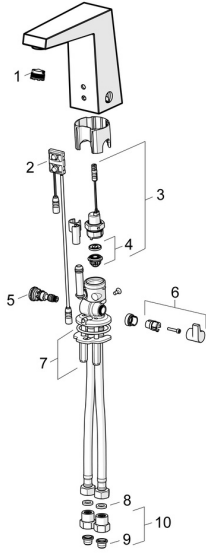

EAN: 4057304014178
static.hansa.com/57482209

Pièces de rechange

SP57482201

	Nom	Code
01	Aérateur, M18.5x1, TJ	59913366
02	Sensor, 12 V Arrêté	59914098
02	Sensor, 6/9/12 V, Bluetooth	59914567
03	Électrovanne, 6 V	59914091
04	Membrane pour électro-vanne	1006500V
04	Membrane Arrêté	59914090
05	Jeu de réglage de température	59914193
06	Croisillon réglage de température Chrome	59914189
07	Sets de fixations	59914132
08	Joint, 8x14.3x2	59914087
09	Filtres	59914085
10	Clapet anti-retour + filtre Chrome	59914086
N.I.	Fitting ring for aerator Chrome	59913654
N.I.	Limiteur	59914106