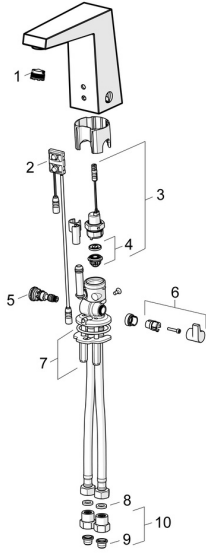

EAN: 4057304014178
static.hansa.com/57482209

Ersatzteile

SP57482201

	Name	Art.-Nr.
01	Luftsprudler, M18.5x1, TJ	59913366
02	Sensor, 12 V Ausgelaufen	59914098
02	Sensor, 6/9/12 V, Bluetooth	59914567
03	Magnetventil, 6 V	59914091
04	Membrane für Magnetventil	1006500V
04	Stützring Membrane Ausgelaufen	59914090
05	Temperatureinstellsatz	59914193
06	Temperatur-Wählgriff Chrom	59914189
07	Befestigungssatz	59914132
08	Dichtung, 8x14.3x2	59914087
09	Schmutzfangsiebe	59914085
10	Stopfen Rückschlagventil Chrom	59914086
N.I.	Montagering für Luftsprudler Chrom	59913654
N.I.	Begrenzer	59914106