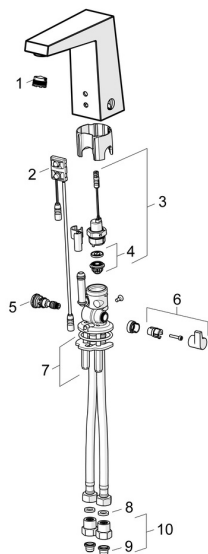

EAN: 4057304014178
static.hansa.com/57482209

Náhradní díly

SP57482201

| | Název | Kód |
|------|---|----------|
| 01 | Aerator, M18.5x1, TJ | 59913366 |
| 02 | Senzor, 12 V Ukončeno | 59914098 |
| 02 | Senzor, 6/9/12 V, Bluetooth | 59914567 |
| 03 | Elektromagnetický ventil, 6 V | 59914091 |
| 04 | Membrána elektromagnetického ventilu | 1006500V |
| 04 | Upevňovací kroužek pro membránu Ukončeno | 59914090 |
| 05 | Regulátor teploty | 59914193 |
| 06 | Ovladač regulátoru teploty Chrom | 59914189 |
| 07 | Upevňovací desky | 59914132 |
| 08 | Těsnění, 8x14.3x2 | 59914087 |
| 09 | Čistící filtr | 59914085 |
| 10 | Zpětný ventil s filtrem Chrom | 59914086 |
| N.I. | Fitting ring for aerator Chrom | 59913654 |
| N.I. | Omezovač | 59914106 |