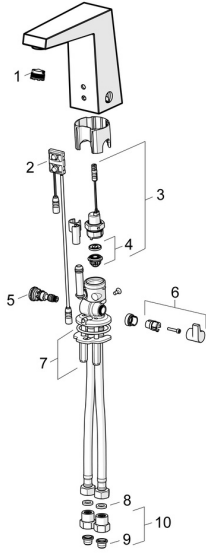

## Pièces de rechange

### SP57482201

	Nom	Code
01	Aérateur, M18.5x1, TJ	59913366
02	Sensor, 12 V <b>Arrêté</b>	59914098
02	Sensor, 6/9/12 V, Bluetooth	59914567
03	Électrovanne, 6 V	59914091
04	Membrane pour électro-vanne	1006500V
04	Membrane <b>Arrêté</b>	59914090
05	Jeu de réglage de température	59914193
06	Croisillon réglage de température Chrome	59914189
07	Sets de fixations	59914132
08	Joint, 8x14.3x2	59914087
09	Filtres	59914085
10	Clapet anti-retour + filtre Chrome	59914086
N.I.	Fitting ring for aerator Chrome	59913654
N.I.	Limitateur	59914106