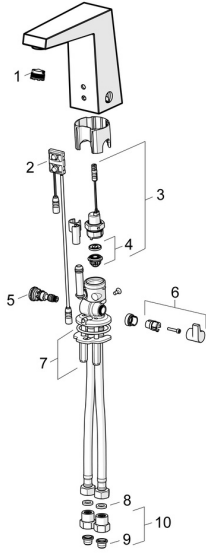

EAN: 4015474276871
static.hansa.com/57482201

Ersatzteile

SP57482201

	Name	Art.-Nr.
01	Luftsprudler, M18.5x1, TJ	59913366
02	Sensor, 12 V Ausgelaufen	59914098
02	Sensor, 6/9/12 V, Bluetooth	59914567
03	Magnetventil, 6 V	59914091
04	Membrane für Magnetventil	1006500V
04	Stützring Membrane Ausgelaufen	59914090
05	Temperatureinstellsatz	59914193
06	Temperatur-Wählgriff Chrom	59914189
07	Befestigungssatz	59914132
08	Dichtung, 8x14.3x2	59914087
09	Schmutzfangsiebe	59914085
10	Stopfen Rückschlagventil Chrom	59914086
N.I.	Montagering für Luftsprudler Chrom	59913654
N.I.	Begrenzer	59914106