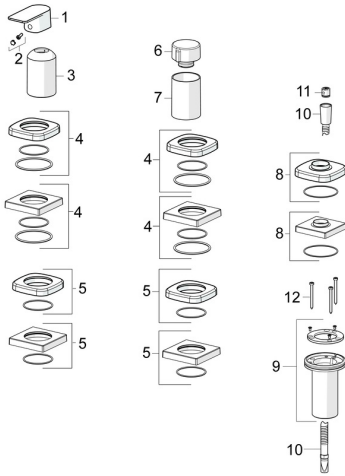

EAN: 4057304015335
static.hansa.com/57319473

Parti di ricambio

SP57319473

	Nome	Codice
01	Leva Cromo	1009774V
02	Tappo	59914573
03	Rosetta Cromo	59914572
04	Piastra, 75x75 mm Cromo	59914213
04	Piastra, 75x75 mm, for Compact Cromo	Fuori produzione 59914675
05	Piastra, 75x75 mm Cromo	59914214
05	Piastra, 75x75 mm Cromo	Fuori produzione 59914676
06	Manopola di apertura Cromo	59914669
07	Rosetta Cromo	59914671
08	Piastra, 75x75 mm Cromo	1003885V
08	Piastra, 75x75 mm Cromo	Fuori produzione 59914677
09	Supporto per doccetta	59914673
10	Flessibile doccia, L=1750, G1/2-M12x1 Cromo	59912281
11	Valvola antiriflusso	59905714
12	Screw, M4x45	59912291