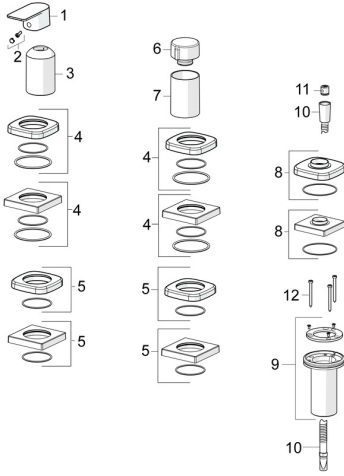

EAN: 4057304015335
static.hansa.com/57319473

Ersatzteile

SP57319473

| | Name | Art.-Nr. |
|----|----------------------------------------------------------|----------|
| 01 | Hebel Chrom | 1009774V |
| 02 | Dekorkappe | 59914573 |
| 03 | Abdeckhülse Chrom | 59914572 |
| 04 | Rosette, 75x75 mm Chrom | 59914213 |
| 04 | Abdeckplatte, 75x75 mm, for Compact Chrom Ausgelaufen | 59914675 |
| 05 | Rosette, 75x75 mm Chrom | 59914214 |
| 05 | Abdeckplatte, 75x75 mm Chrom Ausgelaufen | 59914676 |
| 06 | Mengen-Einstell-Griff Chrom | 59914669 |
| 07 | Abdeckhülse Chrom | 59914671 |
| 08 | Rosette, 75x75 mm Chrom | 1003885V |
| 08 | Abdeckplatte, 75x75 mm Chrom Ausgelaufen | 59914677 |
| 09 | Schlauchdurchführung | 59914673 |
| 10 | Brauseschlauch, L=1750, G1/2-M12x1 Chrom | 59912281 |
| 11 | Rückschlagventil | 59905714 |
| 12 | Schraube, M4x45 | 59912291 |