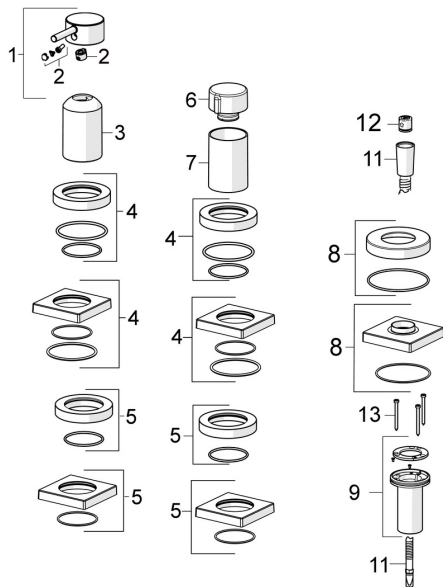

## SP57319412

	Název	Kód
01	Páka Chrom	1006310V
02	Záslepka	59914573
03	Růžice Chrom	59914572
04	Krycí díl, d 72 mm, for Compact Chrom	59914667
04	Kryt příruby, 75x75 mm Chrom	59914213
05	Krycí díl, d 72 mm Chrom	59914668
05	Kryt příruby, 75x75 mm Chrom	59914214
06	Rukojeť regulátoru průtoku Chrom	59914669
07	Růžice Chrom	59914671
08	Kryt příruby, 75x75 mm Chrom	1003885V
08	Krycí díl, d 72 mm Chrom	59914672
09	Průchodka	59914673
11	Sprchová hadice, L=1750, G1/2-M12x1 Chrom	59912281
12	Zpětný ventil	59905714
13	Šroub, M4x45	59912291