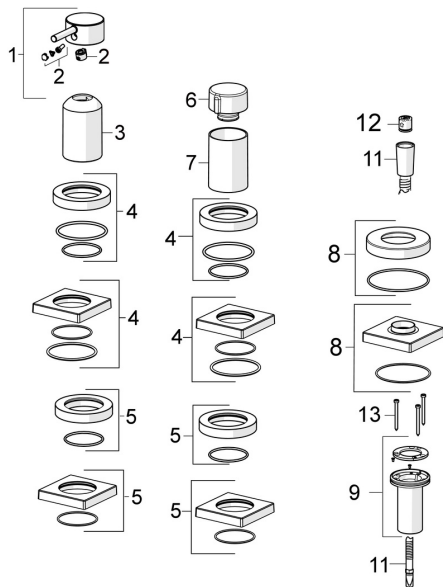

## SP57319412

	Názov	Kód
01	Ovládacia rukoväť Chróm	1006310V
02	Záslepka	59914573
03	Ružice Chróm	59914572
04	Krycí diel, d 72 mm, for Compact Chróm	59914667
04	Kryt príruby, 75x75 mm Chróm	59914213
05	Krycí diel, d 72 mm Chróm	59914668
05	Kryt príruby, 75x75 mm Chróm	59914214
06	Rukoväť regulátora prietoku vody Chróm	59914669
07	Ružice Chróm	59914671
08	Kryt príruby, 75x75 mm Chróm	1003885V
08	Krycí diel, d 72 mm Chróm	59914672
09	Prechodka	59914673
11	Sprchová hadica, L=1750, G1/2-M12x1 Chróm	59912281
12	Spätný ventil	59905714
13	Skrutka, M4x45	59912291