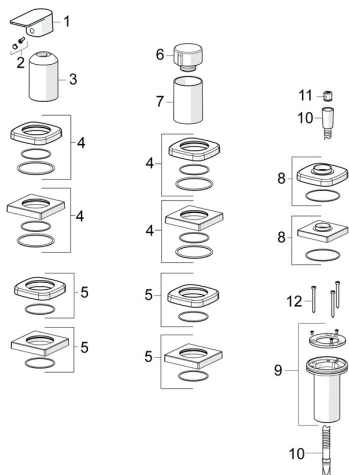

## Náhradné diely

### SP57319473

	Názov	Kód
01	Ovládacia rukoväť Chróm	1009774V
02	Záslepka	59914573
03	Ružice Chróm	59914572
04	Kryt príruby, 75x75 mm Chróm	59914213
04	Krycí diel, 75x75 mm, for Compact Chróm	Ukončené 59914675
05	Kryt príruby, 75x75 mm Chróm	59914214
05	Krycí diel, 75x75 mm Chróm	Ukončené 59914676
06	Rukoväť regulátora prietoku vody Chróm	59914669
07	Ružice Chróm	59914671
08	Kryt príruby, 75x75 mm Chróm	1003885V
08	Krycí diel, 75x75 mm Chróm	Ukončené 59914677
09	Prechodka	59914673
10	Sprchová hadica, L=1750, G1/2-M12x1 Chróm	59912281
11	Spätný ventil	59905714
12	Skrutka, M4x45	59912291