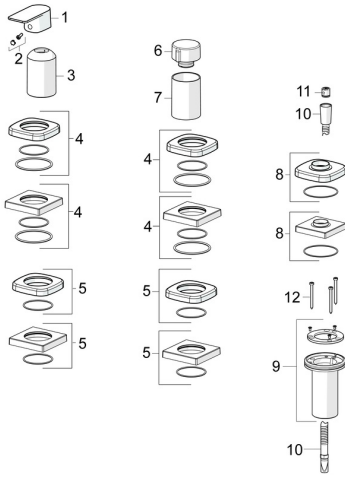

EAN: 4057304015311
static.hansa.com/57319173

Reserveonderdelen

SP57319473

	Naam	Code
01	Hendel Chroom	1009774V
02	Sierdop	59914573
03	Rosassen Chroom	59914572
04	Afdekplaat, 75x75 mm Chroom	59914213
04	Afdekplaat, 75x75 mm, for Compact Chroom Stopgezet	59914675
05	Afdekplaat, 75x75 mm Chroom	59914214
05	Afdekplaat, 75x75 mm Chroom Stopgezet	59914676
06	Debiethendel Chroom	59914669
07	Rosassen Chroom	59914671
08	Afdekplaat, 75x75 mm Chroom	1003885V
08	Afdekplaat, 75x75 mm Chroom Stopgezet	59914677
09	Doorvoernippel	59914673
10	Doucheslang, L=1750, G1/2-M12x1 Chroom	59912281
11	Terugslagklep	59905714
12	Schroef, M4x45	59912291