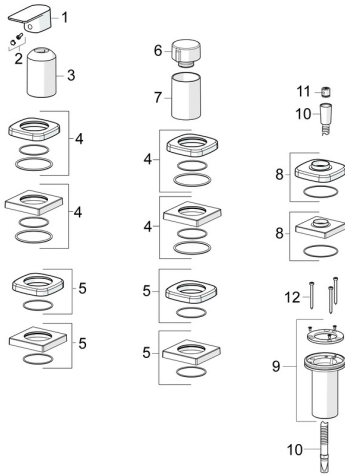

## Parti di ricambio

### SP57319473

	Nome	Codice
01	Leva Cromo	1009774V
02	Tappo	59914573
03	Rosetta Cromo	59914572
04	Piastra, 75x75 mm Cromo	59914213
04	Piastra, 75x75 mm, for Compact Cromo	Fuori produzione 59914675
05	Piastra, 75x75 mm Cromo	59914214
05	Piastra, 75x75 mm Cromo	Fuori produzione 59914676
06	Manopola di apertura Cromo	59914669
07	Rosetta Cromo	59914671
08	Piastra, 75x75 mm Cromo	1003885V
08	Piastra, 75x75 mm Cromo	Fuori produzione 59914677
09	Supporto per doccia	59914673
10	Flessibile doccia, L=1750, G1/2-M12x1 Cromo	59912281
11	Valvola antiriflusso	59905714
12	Screw, M4x45	59912291