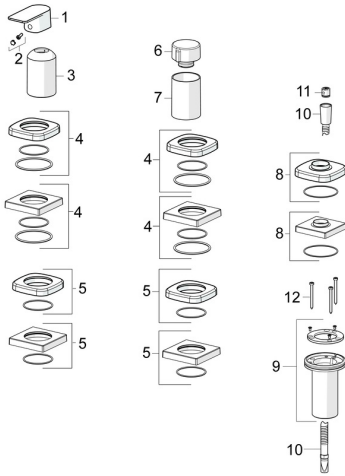

EAN: 4057304015311
static.hansa.com/57319173

Pièces de rechange

SP57319473

	Nom	Code
01	Levier Chrome	1009774V
02	Capuchon	59914573
03	Rosace Chrome	59914572
04	Rosaces, 75x75 mm Chrome	59914213
04	Rosaces, 75x75 mm, for Compact Chrome	59914675 Arrêté
05	Rosaces, 75x75 mm Chrome	59914214
05	Rosaces, 75x75 mm Chrome	59914676 Arrêté
06	Croisillon d'ouverture Chrome	59914669
07	Rosace Chrome	59914671
08	Rosaces, 75x75 mm Chrome	1003885V
08	Rosaces, 75x75 mm Chrome	59914677 Arrêté
09	Passage tablette	59914673
10	Flexible, L=1750, G1/2-M12x1 Chrome	59912281
11	Clapet anti-retour	59905714
12	Vis, M4x45	59912291