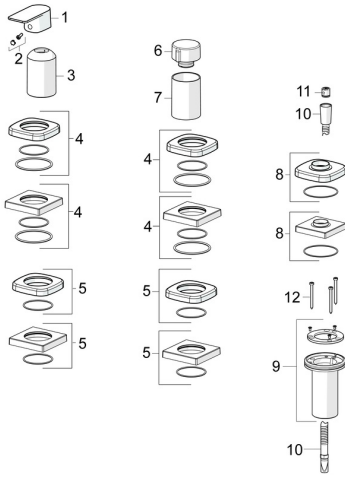

EAN: 4057304015311
static.hansa.com/57319173

Ersatzteile

SP57319473

	Name	Art.-Nr.
01	Hebel Chrom	1009774V
02	Dekorkappe	59914573
03	Abdeckhülse Chrom	59914572
04	Rosette, 75x75 mm Chrom	59914213
04	Abdeckplatte, 75x75 mm, for Compact Chrom Ausgelaufen	59914675
05	Rosette, 75x75 mm Chrom	59914214
05	Abdeckplatte, 75x75 mm Chrom Ausgelaufen	59914676
06	Mengen-Einstell-Griff Chrom	59914669
07	Abdeckhülse Chrom	59914671
08	Rosette, 75x75 mm Chrom	1003885V
08	Abdeckplatte, 75x75 mm Chrom Ausgelaufen	59914677
09	Schlauchdurchführung	59914673
10	Brauseschlauch, L=1750, G1/2-M12x1 Chrom	59912281
11	Rückschlagventil	59905714
12	Schraube, M4x45	59912291