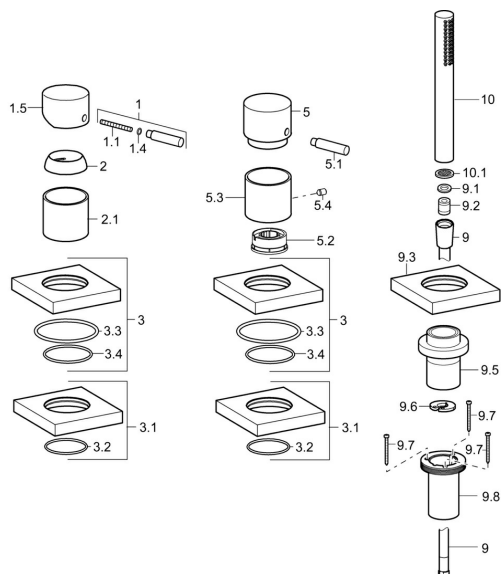

## SP57319012

	Názov	Kód
1	Ovládacia rukoväť, 45 mm, (2011-) Chróm	59913272
1.1	Skrutka, M5x28, SW2.5	59913273
1.4	O-kružok, d 3x1.5	59913100
1.5	Klobúk,krytka, (2011-) Chróm	59913271
2	Krytka, 33x3 mm Chróm	59912504
2.1	Ružice Chróm	59913275
3	Kryt príruby, 75x75 mm Chróm	59914213
3.1	Kryt príruby, 75x75 mm Chróm	59914214
3.2	O-kružok, 49x2	59913279
3.3	O-kružok, 60x3	59913280
3.4	O-kružok, d 40x2	59911507
5	Krytka prepínača Chróm	59913283
5.1	Pin, M6, 21 mm Chróm	59913284
5.2	Regulátor prietoku	59911897
5.3	Ružice	59914215
5.4	Skrutka, M5x6, SW2.5	59912617
9	Sprchová hadica, L=1750, G1/2-M12x1 Chróm	59912281
9.1	Tesniaci krúžok, d 21x12x2	59912304
9.2	Spätný ventil	59905714
9.3	Kryt príruby, 75x75 mm Chróm	59913879
9.5	Držiak Chróm	59913289
9.6	[SK3238]	59912337
9.7	Skrutka, M4x45	59912291
9.8	Prechodka	59913288
10	Ručná sprcha Chróm	54390100
10.1	Regulátor prietoku	59912777
N.I.	Nadstavňný segment, 30 mm, HM 3.5 (-2015)	59913189
N.I.	Nadstavňný segment, 30 mm	59913190
N.I.	Predĺženie upevňovacej skrutky, (2015-)	59914337