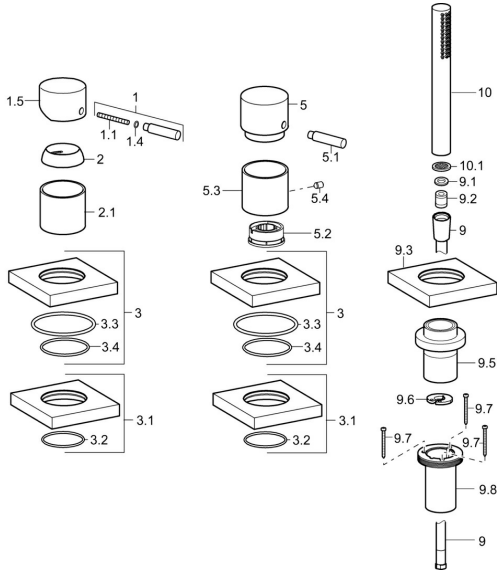

## Reserveonderdelen

### SP57319012

	Naam	Code
1	Handel, 45 mm, (2011-) Chroom	59913272
1.1	Schroef, M5x28, SW2.5	59913273
1.4	O-ring, d 3x1.5	59913100
1.5	Kap, (2011-) Chroom	59913271
2	Kap, 33x3 mm Chroom	59912504
2.1	Rosassen Chroom	59913275
3	Afdekplaat, 75x75 mm Chroom	59914213
3.1	Afdekplaat, 75x75 mm Chroom	59914214
3.2	O-ring, 49x2	59913279
3.3	O-ring, 60x3	59913280
3.4	O-ring, d 40x2	59911507
5	Omstelknop Chroom	59913283
5.1	Pin, M6, 21 mm Chroom	59913284
5.2	Doorvoerbegrenzer	59911897
5.3	Rosassen	59914215
5.4	Schroef, M5x6, SW2.5	59912617
9	Doucheslang, L=1750, G1/2-M12x1 Chroom	59912281
9.1	Afdichtring, d 21x12x2	59912304
9.2	Terugslagklep	59905714
9.3	Afdekplaat, 75x75 mm Chroom	59913879
9.5	Houder Chroom	59913289
9.6	[DU3238]	59912337
9.7	Schroef, M4x45	59912291
9.8	Doorvoernippel	59913288
10	Handdouche Chroom	54390100
10.1	Doorvoerbegrenzer	59912777
N.I.	Inbouwverlengstuk compleet, 30 mm, HM 3.5 (-2015)	59913189
N.I.	Inbouwverlengstuk compleet, 30 mm	59913190
N.I.	Verlenschroeven, (2015-)	59914337