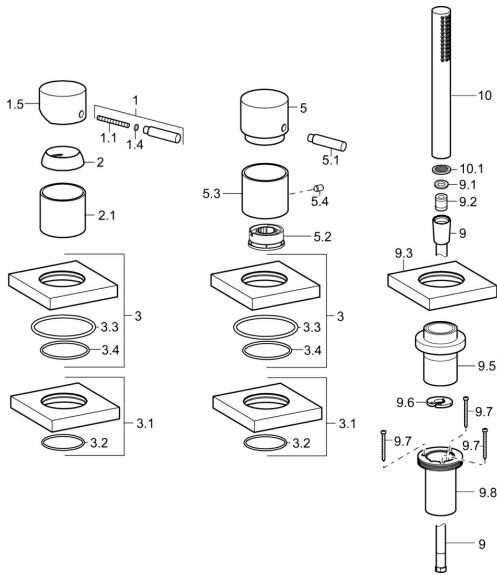

## Pièces de rechange

### SP57319012

	Nom	Code
1	Levier, 45 mm, (2011-) Chrome	59913272
1.1	Vis, M5x28, SW2.5	59913273
1.4	Joint, d 3x1.5	59913100
1.5	Capuchon, (2011-) Chrome	59913271
2	Chape, 33x3 mm Chrome	59912504
2.1	Rosace Chrome	59913275
3	Rosaces, 75x75 mm Chrome	59914213
3.1	Rosaces, 75x75 mm Chrome	59914214
3.2	Joint, 49x2	59913279
3.3	Joint, 60x3	59913280
3.4	Joint, d 40x2	59911507
5	Bouton inverseur Chrome	59913283
5.1	Goupille, M6, 21 mm Chrome	59913284
5.2	Limiteur de debit	59911897
5.3	Rosace	59914215
5.4	Vis, M5x6, SW2.5	59912617
9	Flexible, L=1750, G1/2-M12x1 Chrome	59912281
9.1	L'anneau d'étanchéité, d 21x12x2	59912304
9.2	Clapet anti-retour	59905714
9.3	Rosaces, 75x75 mm Chrome	59913879
9.5	Titulaire Chrome	59913289
9.6	Disk	59912337
9.7	Vis, M4x45	59912291
9.8	Passage tablette	59913288
10	Douchette Chrome	54390100
10.1	Limiteur de debit	59912777
N.I.	Rallonge pour mitigeur encastrés, 30 mm, HM 3.5 (-2015)	59913189
N.I.	Rallonge pour mitigeur encastrés, 30 mm	59913190
N.I.	Kit de vis d'extension, (2015-)	59914337