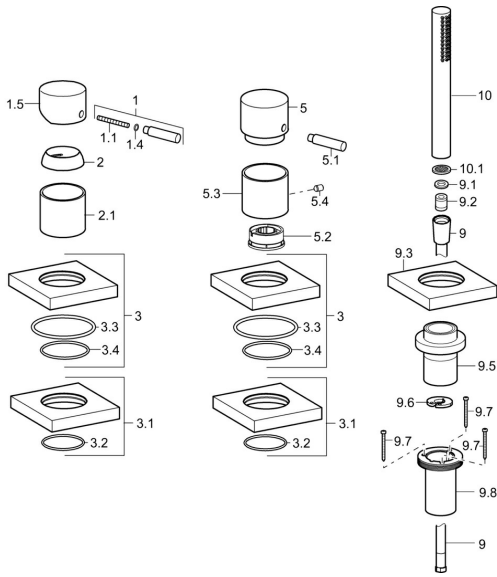

EAN: 4015474277045
static.hansa.com/57319012

Ersatzteile

SP57319012

	Name	Art.-Nr.
1	Hebel, 45 mm, (2011-) Chrom	59913272
1.1	Schraube, M5x28, SW2.5	59913273
1.4	O-Ring, d 3x1.5	59913100
1.5	Abdeckkappe, (2011-) Chrom	59913271
2	Abdeckkappe, 33x3 mm Chrom	59912504
2.1	Abdeckhülse Chrom	59913275
3	Rosette, 75x75 mm Chrom	59914213
3.1	Rosette, 75x75 mm Chrom	59914214
3.2	O-Ring, 49x2	59913279
3.3	O-Ring, 60x3	59913280
3.4	O-Ring, d 40x2	59911507
5	Umstellknopf Chrom	59913283
5.1	Stift, M6, 21 mm Chrom	59913284
5.2	Durchflussbegrenzer	59911897
5.3	Abdeckhülse	59914215
5.4	Schraube, M5x6, SW2.5	59912617
9	Brauseschlauch, L=1750, G1/2-M12x1 Chrom	59912281
9.1	Dichtungsring, d 21x12x2	59912304
9.2	Rückschlagventil	59905714
9.3	Rosette, 75x75 mm Chrom	59913879
9.5	Halter Chrom	59913289
9.6	Scheibe	59912337
9.7	Schraube, M4x45	59912291
9.8	Schlauchdurchführung	59913288
10	Handbrause Chrom	54390100
10.1	Durchflussbegrenzer	59912777
N.I.	Verlängerungssatz, 30 mm, HM 3.5 (-2015)	59913189
N.I.	Verlängerungssatz, 30 mm	59913190
N.I.	Verlängerungsschraubensatz, (2015-)	59914337