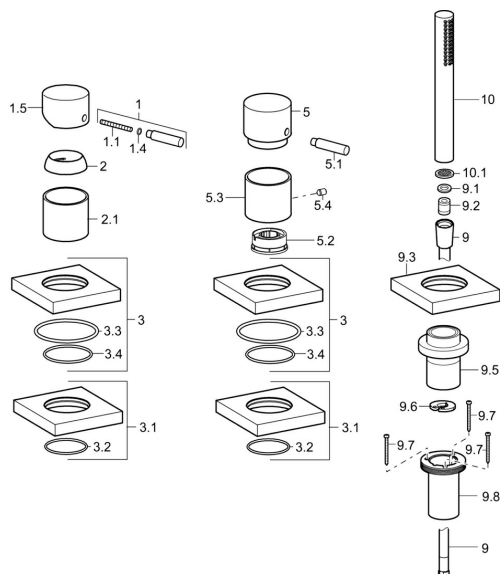

## SP57319012

	Název	Kód
1	Páka, 45 mm, (2011-) Chrom	59913272
1.1	Šroub, M5x28, SW2.5	59913273
1.4	O-kroužek, d 3x1.5	59913100
1.5	Víko, (2011-) Chrom	59913271
2	Krytka, 33x3 mm Chrom	59912504
2.1	Růžice Chrom	59913275
3	Kryt příruby, 75x75 mm Chrom	59914213
3.1	Kryt příruby, 75x75 mm Chrom	59914214
3.2	O-kroužek, 49x2	59913279
3.3	O-kroužek, 60x3	59913280
3.4	O-kroužek, d 40x2	59911507
5	Krytka přepínače Chrom	59913283
5.1	Kolík, M6, 21 mm Chrom	59913284
5.2	Regulátor průtoku	59911897
5.3	Růžice	59914215
5.4	Šroub, M5x6, SW2.5	59912617
9	Sprchová hadice, L=1750, G1/2-M12x1 Chrom	59912281
9.1	Těsnicí kroužek, d 21x12x2	59912304
9.2	Zpětný ventil	59905714
9.3	Kryt příruby, 75x75 mm Chrom	59913879
9.5	Držák Chrom	59913289
9.6	[CZ3238]	59912337
9.7	Šroub, M4x45	59912291
9.8	Průchodka	59913288
10	Ruční sprcha Chrom	54390100
10.1	Regulátor průtoku	59912777
N.I.	Nástavec-sada, 30 mm, HM 3.5 (-2015)	59913189
N.I.	Nástavec-sada, 30 mm	59913190
N.I.	Prodloužení, (2015-)	59914337