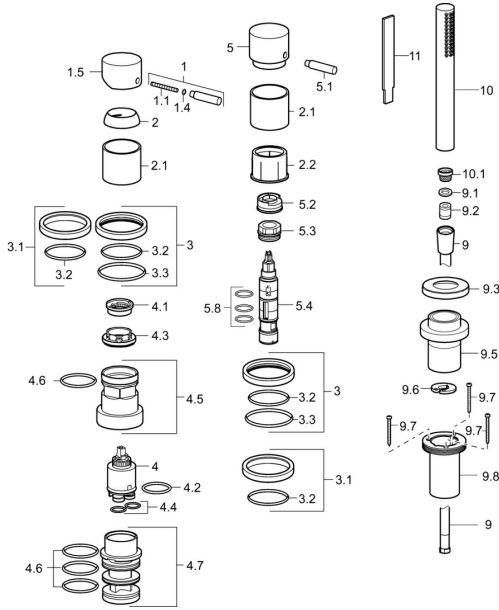

EAN: 4015474163003
static.hansa.com/57319011

Reserveonderdelen

SP57319011

	Naam	Code
1	Hendel, 45 mm, (2011-) Chroom	59913272
1.1	Schroef, M5x28, SW2.5	59913273
1.4	O-ring, d 3x1.5	59913100
1.5	Kap, (2011-) Chroom	59913271
2	Kap, 33x3 mm Chroom	59912504
2.1	Rosassen Chroom	59913275
2.2	Ring	59913285
3	Afdekplaat, d 72 mm, for Compact	59913276
3.1	Afdekplaat, d 72 mm	59913277
3.2	O-ring, 49x2	59913279
3.3	O-ring, 60x3	59913280
4	Binnenwerk, 3.5 Eco	59912324
4	Binnenwerk, 3.5 Classic	59913075
4.1	Temperature adjustment limiter	59912325
4.2	O-ring, d 28.24x2.62 Stopgezet	59912590
4.3	Schroefring, M40x1	1003409V
4.4	O-ring, d 10.10x1.60 Stopgezet	59905072
4.5	Schroefoog, M52x1, AF38	59913274
4.6	O-ring, d 40x2	59911507
4.7	Adapter	59913282
5	Omstelknop Chroom	59913283
5.1	Pin, M6, 21 mm Chroom	59913284
5.2	Doorvoerbegrenzer	59911897
5.3	Schroefoog, M32x1.5	59911898
5.4	Omsteller	59912269
5.8	O-ring, d 24x2	59911835
9	Doucheslang, L=1750, G1/2-M12x1 Chroom	59912281
9.1	Afdichtring, d 21x12x2	59912304
9.2	Terugslagklep	59905714
9.3	Afdekplaat, M70x1, d 72 mm	59913287
9.5	Houder Chroom	59913289
9.6	[DU3238]	59912337
9.7	Schroef, M4x45	59912291
9.8	Doorvoernippel	59913288
10	Handdouche Stopgezet	59913286
10.1	Doorvoerbegrenzer	59912777
N.I.	Inbouwverlengstuk compleet, 30 mm, HM 3.5 (-2015)	59913189
N.I.	Inbouwverlengstuk compleet, 30 mm	59913190
N.I.	Verlengschroeven, (2015-)	59914337