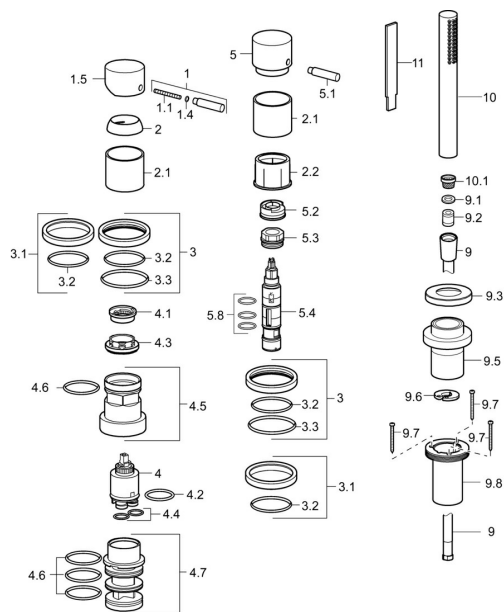

## Náhradní díly

### SP57319011

	Název	Kód
1	Páka, 45 mm, (2011-) Chrom	59913272
1.1	Šroub, M5x28, SW2.5	59913273
1.4	O-kroužek, d 3x1.5	59913100
1.5	Víko, (2011-) Chrom	59913271
2	Krytka, 33x3 mm Chrom	59912504
2.1	Růžice Chrom	59913275
2.2	Kroužek	59913285
3	Kryt příruby, d 72 mm, for Compact	59913276
3.1	Kryt příruby, d 72 mm	59913277
3.2	O-kroužek, 49x2	59913279
3.3	O-kroužek, 60x3	59913280
4	Kartuše, 3.5 Eco	59912324
4	Kartuše, 3.5 Classic	59913075
4.1	Temperature adjustment limiter	59912325
4.2	O-kroužek, d 28.24x2.62 <b>Ukončeno</b>	59912590
4.3	Upevňovací matice, M40x1	1003409V
4.4	O-kroužek, d 10.10x1.60 <b>Ukončeno</b>	59905072
4.5	Oční šroub, M52x1, AF38	59913274
4.6	O-kroužek, d 40x2	59911507
4.7	Adaptér	59913282
5	Krytka přepínače Chrom	59913283
5.1	Kolík, M6, 21 mm Chrom	59913284
5.2	Regulátor průtoku	59911897
5.3	Oční šroub, M32x1.5	59911898
5.4	Přepínač	59912269
5.8	O-kroužek, d 24x2	59911835
9	Sprchová hadice, L=1750, G1/2-M12x1 Chrom	59912281
9.1	Těsnicí kroužek, d 21x12x2	59912304
9.2	Zpětný ventil	59905714
9.3	Kryt příruby, M70x1, d 72 mm	59913287
9.5	Držák Chrom	59913289
9.6	[CZ3238]	59912337
9.7	Šroub, M4x45	59912291
9.8	Průchodka	59913288
10	Ruční sprcha <b>Ukončeno</b>	59913286
10.1	Regulátor průtoku	59912777
N.I.	Nástavec-sada, 30 mm, HM 3.5 (-2015)	59913189
N.I.	Nástavec-sada, 30 mm	59913190
N.I.	Prodloužení, (2015-)	59914337